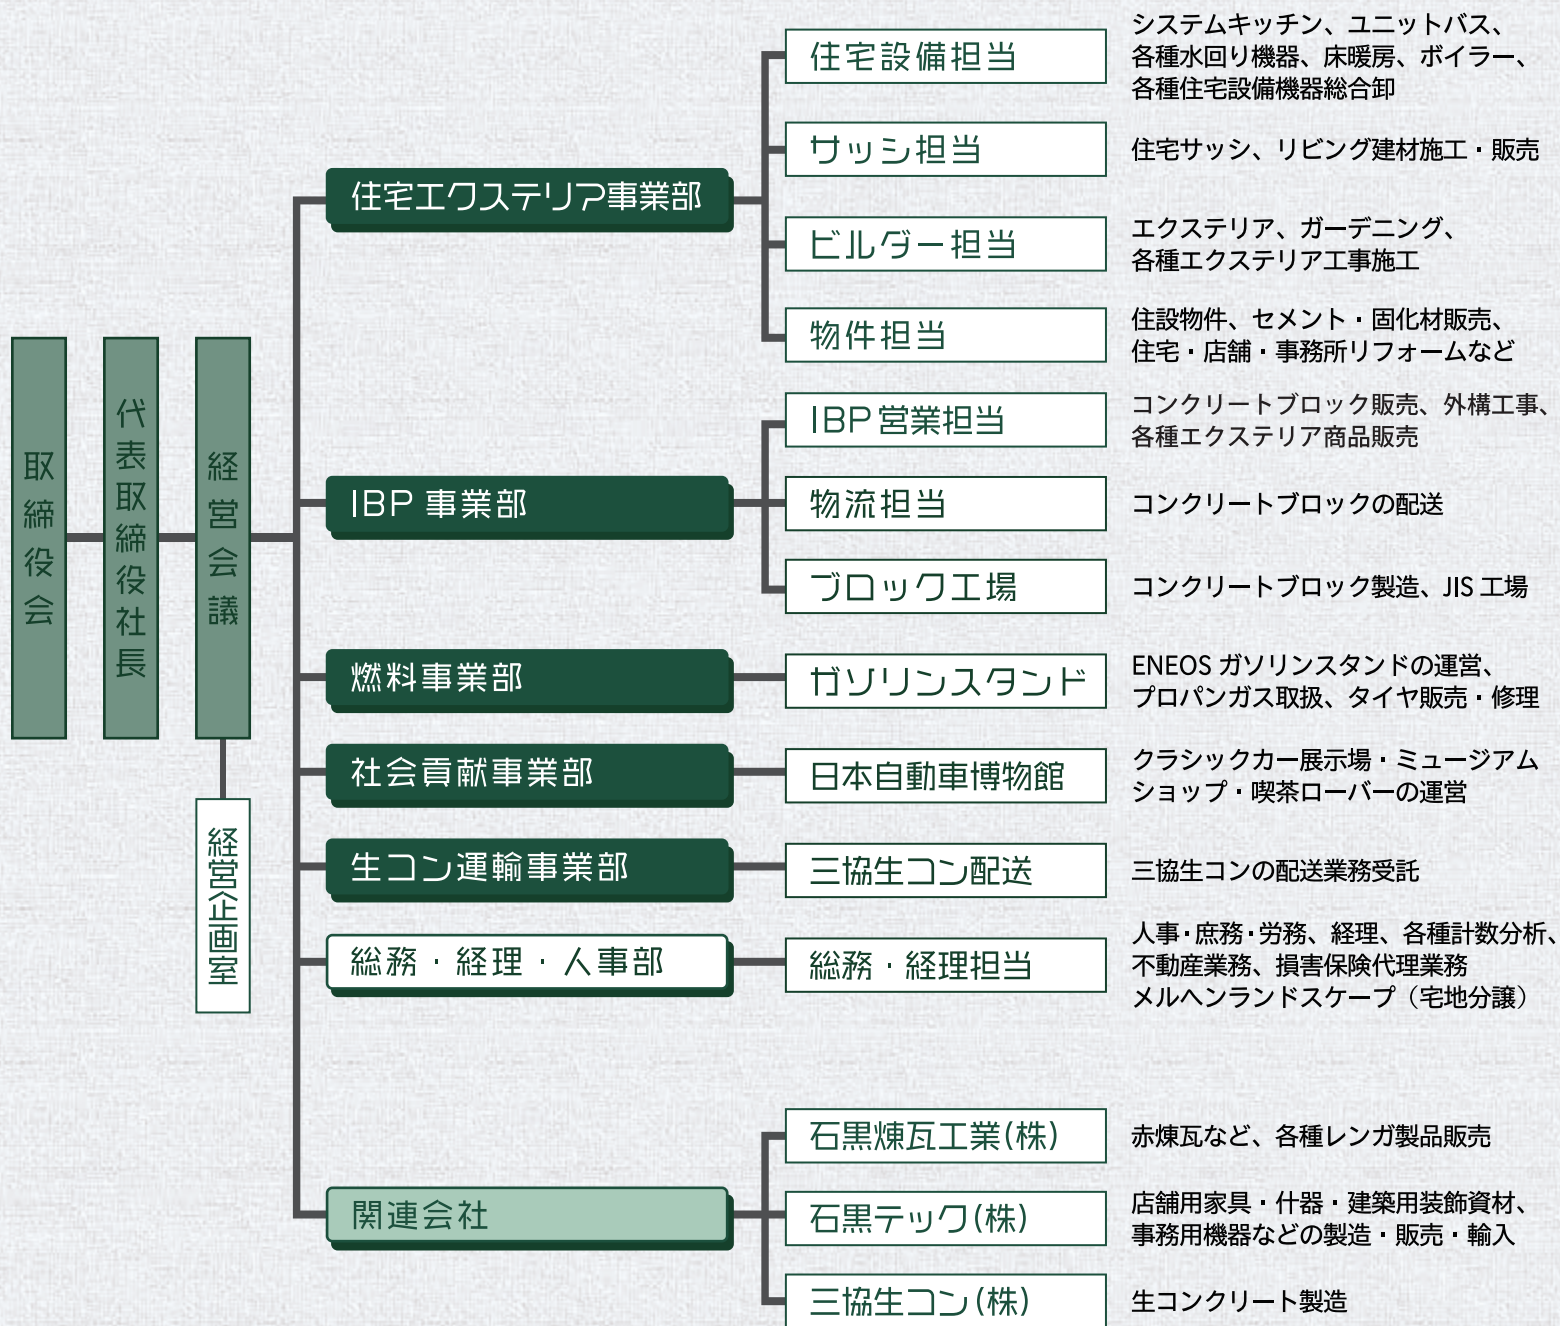

組織

organization