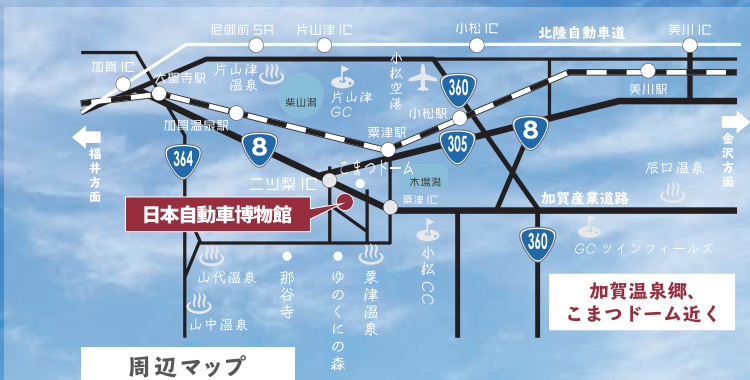

 <https://www.facebook.com/kurupaku>
<https://www.facebook.com/car.museum>

どこでも自動車博物館
docodemo museum

オンラインでつなくと、そこはいつでも、日本自動車博物館

QRコードよりアクセス！

**オンライン版
日本自動車博物館も
一部お試し頂けます**

周辺マップ

- 国道8号線小松バイパス沿い・二ツ梨IC下りる
- JR加賀温泉駅より周遊バス(CANBUS)が運行