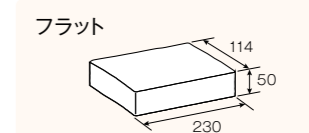

アーモンドパリー

■形状寸法

ご理解とお願い

- 【特 性】**
- 現場環境・条件によっては白華が発生する場合があります。(白華:成分の一部が表面に浮き出て白くなる現象 P.73参照)
 - 焼き物の特性上、形状・色調・テクスチャーにはばらつきがあります。
 - 粘土内の含有物からシミ、汚れが発生する場合があります。
- 【注意点】**
- レンガ製品は焼成の性質上、寸法にばらつきがあります。
 - 施工において目地で調整が必要になります。ご理解の上ご使用ください。
 - 表示価格は税抜きです。別途消費税が必要です。
 - 商品写真は印刷のため、色味などが実際の商品とは多少異なる場合があります。
 - 施工要領や注意点に関してはP.72~を参照してください。
 - 寒冷地では凍結融解の恐れがあります。