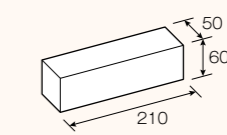

焼過 (IKH)

黒茶 (IKB)

黒茶焼過 (IKBH)

イブシ (IKS)

■形状寸法

一丁

半マス

半ペン

ヨウカン

■価格表

品 種	色 名	L×W×H[mm]	重量[kg]	価格[円](税抜)	個/m ² (組積)	個/m ² (敷設)	備 考
一丁	ミクストホワイト	210×100×60	約2.4	370	68.0	48.0	常時在庫
	サニーイエロー	210×100×60	約2.4	370	68.0	48.0	
	スモークブラウン	210×100×60	約2.4	310	68.0	48.0	
	ロゼブラウン	210×100×60	約2.4	310	68.0	48.0	
	赤	210×100×60	約2.4	190	68.0	48.0	
	焼過	210×100×60	約2.4	220	68.0	48.0	
	黒茶	210×100×60	約2.4	280	68.0	48.0	
	黒茶焼過	210×100×60	約2.4	310	68.0	48.0	
半マス	赤	100×100×60	約1.2	140	—	—	常時在庫
	焼過	100×100×60	約1.2	170	—	—	
半ペン	赤	210×100×30	約1.2	140	—	—	常時在庫
ヨウカン	赤	210×50×60	約1.2	140	—	—	常時在庫