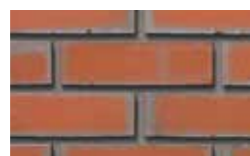

純国産煉瓦

トレジャーブリック | Treasure Brick

RIKCAD 登録商品

街並みや緑と調和してガーデンや歩道、公園やさまざまな建造物に、レンガは流行に流されずいつまでも美しい景観を創造します。カラーもフォルムも豊富に揃え、敷く、積むのシーンに格調を添えます。

■COLOR VARIATION

焼過 (IKH)

■形状寸法

■価格表

品 種	色 名	L×W×H[mm]	重量[kg]	価格[円](税抜)	個/m²(組積)	個/m²(敷設)	備 考
一丁	ミクストホワイト	210×100×60	約2.4	370	68.0	48.0	常時在庫
	サニーイエロー	210×100×60	約2.4	370	68.0	48.0	
	スモークブラウン	210×100×60	約2.4	310	68.0	48.0	
	ロゼブラウン	210×100×60	約2.4	310	68.0	48.0	
	赤	210×100×60	約2.4	190	68.0	48.0	
	焼過	210×100×60	約2.4	220	68.0	48.0	
	黒茶	210×100×60	約2.4	280	68.0	48.0	
	黒茶焼過	210×100×60	約2.4	310	68.0	48.0	
半マス	赤	100×100×60	約1.2	140	—	—	常時在庫
	焼過	100×100×60	約1.2	170	—	—	
半ペン	赤	210×100×30	約1.2	140	—	—	常時在庫
ヨウカン	赤	210×50×60	約1.2	140	—	—	常時在庫

ご理解とお願い

【特 性】

- ●現場環境・条件によっては白華が発生する場合があります。(白華:成分の一部が表面に浮き出て白くなる現象 P.73参照)
- ●焼き物の特性上、形状・色調・テクスチャーにはばらつきがあります。
- ●粘土内の含有物からシミ、汚れが発生する場合があります。

【注意点】

- ●レンガ製品は焼成の性質上、寸法にばらつきがあります。
- ●施工において目地で調整が必要になります。ご理解の上ご使用ください。
- ●表示価格は税抜きです。別途消費税が必要です。
- ●商品写真は印刷のため、色味などが実際の商品とは多少異なる場合があります。
- ●施工要領や注意点に関してはP.72~を参照してください。

純国産煉瓦

ピンコロレンガ | Brick Cube

敷いたり積んだり、曲線にレイアウトして組むなど、自由自在な使い方が魅力です。丈夫な「純国産」レンガですから、アプローチに敷きつめたりガーデニングにも最適です。

■COLOR VARIATION

■形状寸法

ご理解とお願い

【特 性】

- ●現場環境・条件によっては白華が発生する場合があります。(白華:成分の一部が表面に浮き出て白くなる現象 P.73参照)
- ●焼き物の特性上、形状・色調・テクスチャーにはばらつきがあります。
- ●粘土内の含有物からシミ、汚れが発生する場合があります。

【注意点】

- ●レンガ製品は焼成の性質上、寸法にばらつきがあります。
- ●施工において目地で調整が必要になります。ご理解の上ご使用ください。
- ●表示価格は税抜きです。別途消費税が必要です。
- ●商品写真は印刷のため、色味などが実際の商品とは多少異なる場合があります。
- ●施工要領や注意点に関してはP.72~を参照してください。
- ●寒冷地では凍結融解の恐れがあります。

■価格表

※タンブル加工品(タンブル加工の特性上、多少の角欠けがあります。)

品 種	L×W×H[mm]	重量[kg]	価格[円](税抜)	個/m²	備 考
ピンコロレンガ	約90×90×90	1.4	280	100	常時在庫