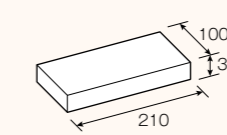

焼過 (IKH)

黒茶 (IKB)

黒茶焼過 (IKBH)

イブシ (IKS)

■形状寸法

一丁

半マス

半ペン

ヨウカン

■価格表

品 種	色 名	L×W×H[mm]	重量[kg]	価格[円](税抜)	個/m ² (組積)	個/m ² (敷設)	備 考
一丁	ミクストホワイト	210×100×60	約2.4	370	68.0	48.0	常時在庫
	サニーイエロー	210×100×60	約2.4	370	68.0	48.0	
	スモークブラウン	210×100×60	約2.4	310	68.0	48.0	
	ロゼブラウン	210×100×60	約2.4	310	68.0	48.0	
	赤	210×100×60	約2.4	190	68.0	48.0	
	焼過	210×100×60	約2.4	220	68.0	48.0	
	黒茶	210×100×60	約2.4	280	68.0	48.0	
	黒茶焼過	210×100×60	約2.4	310	68.0	48.0	
半マス	赤	100×100×60	約1.2	140	—	—	常時在庫
	焼過	100×100×60	約1.2	170	—	—	
半ペン	赤	210×100×30	約1.2	140	—	—	常時在庫
ヨウカン	赤	210×50×60	約1.2	140	—	—	常時在庫