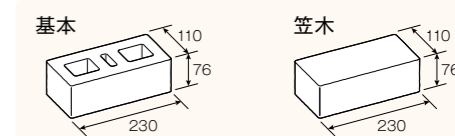

ルージュ

セーブル

アングル

パインオレンジ

パインブラウン

■価格表

品 種	色 名	L×W×H [mm]	重量 [kg]	価格 [円] (税抜)	個 / m ²	備 考
基本	ルージュ、セーブル、アングル	230×110×76	2.6	400	48.4	常時在庫
笠木	パインオレンジ、パインブラウン		3.9	500	—	

■形状寸法

ご理解とお願い

- 【特 性】**
- 現場環境・条件によっては白華が発生する場合があります。(白華:成分の一部が表面に浮き出て白くなる現象 P.73参照)
 - 焼き物の特性上、形状・色調・テクスチャーにはばらつきがあります。
 - 粘土内の含有物からシミ、汚れが発生する場合があります。
- 【注意点】**
- レンガ製品は焼成の性質上、寸法にばらつきがあります。
 - 施工において目地で調整が必要になります。ご理解の上ご使用ください。
 - 表示価格は税抜きです。別途消費税が必要です。
 - 商品写真は印刷のため、色味などが実際の商品とは多少異なる場合があります。
 - 施工要領や注意点に関してはP.72~を参照してください。
 - 寒冷地では凍結融解の恐れがあります。