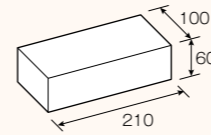

焼過 (IKH)

黒茶 (IKB)

黒茶焼過 (IKBH)

イブシ (IKS)

■形状寸法

一丁

半マス

半ペン

ヨウカン

■価格表

品 種	色 名	L×W×H[mm]	重量[kg]	価格[円](税抜)	個/m ² (組積)	個/m ² (敷設)	備 考
一丁	ミクストホワイト	210×100×60	約2.4	370	68.0	48.0	常時在庫
	サニーイエロー	210×100×60	約2.4	370	68.0	48.0	
	スモークブラウン	210×100×60	約2.4	310	68.0	48.0	
	ロゼブラウン	210×100×60	約2.4	310	68.0	48.0	
	赤	210×100×60	約2.4	190	68.0	48.0	
	焼過	210×100×60	約2.4	220	68.0	48.0	
	黒茶	210×100×60	約2.4	280	68.0	48.0	
	黒茶焼過	210×100×60	約2.4	310	68.0	48.0	
半マス	赤	100×100×60	約1.2	140	—	—	常時在庫
	焼過	100×100×60	約1.2	170	—	—	
半ペン	赤	210×100×30	約1.2	140	—	—	常時在庫
ヨウカン	赤	210×50×60	約1.2	140	—	—	常時在庫