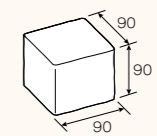

■形状寸法

ご理解とお願い

【特 性】

- ●現場環境・条件によっては白華が発生する場合があります。(白華:成分の一部が表面に浮き出て白くなる現象 P.73参照)
- ●焼き物の特性上、形状・色調・テクスチャーにはばらつきがあります。
- ●粘土内の含有物からシミ、汚れが発生する場合があります。

【注意点】

- ●レンガ製品は焼成の性質上、寸法にばらつきがあります。
- ●施工において目地で調整が必要になります。ご理解の上ご使用ください。
- ●表示価格は税抜きです。別途消費税が必要です。
- ●商品写真は印刷のため、色味などが実際の商品とは多少異なる場合があります。
- ●施工要領や注意点に関してはP.72~を参照してください。
- ●寒冷地では凍結融解の恐れがあります。

■価格表

※タンブル加工品(タンブル加工の特性上、多少の角欠けがあります。)

品 種	L×W×H[mm]	重量[kg]	価格[円](税抜)	個/m²	備 考
ピンコロレンガ	約90×90×90	1.4	280	100	常時在庫