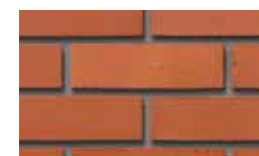

純国産煉瓦

トレジャーブリック | Treasure Brick

RIKCAD 登録商品

街並みや緑と調和してガーデンや歩道、公園やさまざまな建造物に、レンガは流行に流されずいつまでも美しい景観を創造します。カラーもフォルムも豊富に揃え、敷く、積むのシーンに格調を添えます。

■COLOR VARIATION

赤 (IKR)

■形状寸法

■価格表

品 種	色 名	L×W×H[mm]	重量[kg]	価格[円](税抜)	個/m²(組積)	個/m²(敷設)	備 考
一丁	ミクストホワイト	210×100×60	約2.4	370	68.0	48.0	常時在庫
	サニーイエロー	210×100×60	約2.4	370	68.0	48.0	
	スモークブラウン	210×100×60	約2.4	310	68.0	48.0	
	ロゼブラウン	210×100×60	約2.4	310	68.0	48.0	
	赤	210×100×60	約2.4	190	68.0	48.0	
	焼過	210×100×60	約2.4	220	68.0	48.0	
	黒茶	210×100×60	約2.4	280	68.0	48.0	
	黒茶焼過	210×100×60	約2.4	310	68.0	48.0	
半マス	赤	100×100×60	約1.2	140	—	—	常時在庫
	焼過	100×100×60	約1.2	170	—	—	
半ペン	赤	210×100×30	約1.2	140	—	—	常時在庫
ヨウカン	赤	210×50×60	約1.2	140	—	—	常時在庫

ご理解とお願い

【特 性】

- ●現場環境・条件によっては白華が発生する場合があります。(白華:成分の一部が表面に浮き出て白くなる現象 P.73参照)
- ●焼き物の特性上、形状・色調・テクスチャーにはばらつきがあります。
- ●粘土内の含有物からシミ、汚れが発生する場合があります。

【注意点】

- ●レンガ製品は焼成の性質上、寸法にばらつきがあります。
- ●施工において目地で調整が必要になります。ご理解の上ご使用ください。
- ●表示価格は税抜きです。別途消費税が必要です。
- ●商品写真は印刷のため、色味などが実際の商品とは多少異なる場合があります。
- ●施工要領や注意点に関してはP.72~を参照してください。

純国産煉瓦

ピンコロレンガ | Brick Cube

敷いたり積んだり、曲線にレイアウトして組むなど、自由自在な使い方が魅力です。丈夫な「純国産」レンガですから、アプローチに敷きつめたりガーデニングにも最適です。

■COLOR VARIATION

■形状寸法

ご理解とお願い

【特 性】

- ●現場環境・条件によっては白華が発生する場合があります。(白華:成分の一部が表面に浮き出て白くなる現象 P.73参照)
- ●焼き物の特性上、形状・色調・テクスチャーにはばらつきがあります。
- ●粘土内の含有物からシミ、汚れが発生する場合があります。

【注意点】

- ●レンガ製品は焼成の性質上、寸法にばらつきがあります。
- ●施工において目地で調整が必要になります。ご理解の上ご使用ください。
- ●表示価格は税抜きです。別途消費税が必要です。
- ●商品写真は印刷のため、色味などが実際の商品とは多少異なる場合があります。
- ●施工要領や注意点に関してはP.72~を参照してください。
- ●寒冷地では凍結融解の恐れがあります。

■価格表

※タンブル加工品(タンブル加工の特性上、多少の角欠けがあります。)

品 種	L×W×H[mm]	重量[kg]	価格[円](税抜)	個/m²	備 考
ピンコロレンガ	約90×90×90	1.4	280	100	常時在庫