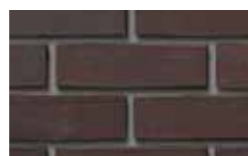

純国産煉瓦

トレジャーブリック | Treasure Brick

RIKCAD 登録商品

街並みや緑と調和してガーデンや歩道、公園やさまざまな建造物に、レンガは流行に流されずいつまでも美しい景観を創造します。カラーもフォルムも豊富に揃え、敷く、積むのシーンに格調を添えます。

■COLOR VARIATION

黒茶 (IKB)

■形状寸法

■価格表

品 種	色 名	L×W×H[mm]	重量[kg]	価格[円](税抜)	個/m²(組積)	個/m²(敷設)	備 考
一丁	ミクストホワイト	210×100×60	約2.4	370	68.0	48.0	常時在庫
	サニーイエロー	210×100×60	約2.4	370	68.0	48.0	
	スモークブラウン	210×100×60	約2.4	310	68.0	48.0	
	ロゼブラウン	210×100×60	約2.4	310	68.0	48.0	
	赤	210×100×60	約2.4	190	68.0	48.0	
	焼過	210×100×60	約2.4	220	68.0	48.0	
	黒茶	210×100×60	約2.4	280	68.0	48.0	
	黒茶焼過	210×100×60	約2.4	310	68.0	48.0	
半マス	赤	100×100×60	約1.2	140	—	—	常時在庫
	焼過	100×100×60	約1.2	170	—	—	
半ペン	赤	210×100×30	約1.2	140	—	—	常時在庫
ヨウカン	赤	210×50×60	約1.2	140	—	—	常時在庫

ご理解とお願い

【特 性】

- ●現場環境・条件によっては白華が発生する場合があります。(白華:成分の一部が表面に浮き出て白くなる現象 P.73参照)
- ●焼き物の特性上、形状・色調・テクスチャーにはばらつきがあります。
- ●粘土内の含有物からシミ、汚れが発生する場合があります。

【注意点】

- ●レンガ製品は焼成の性質上、寸法にばらつきがあります。
- ●施工において目地で調整が必要になります。ご理解の上ご使用ください。
- ●表示価格は税抜きです。別途消費税が必要です。
- ●商品写真は印刷のため、色味などが実際の商品とは多少異なる場合があります。
- ●施工要領や注意点に関してはP.72~を参照してください。

純国産煉瓦

ピンコロレンガ | Brick Cube

敷いたり積んだり、曲線にレイアウトして組むなど、自由自在な使い方が魅力です。丈夫な「純国産」レンガですから、アプローチに敷きつめたりガーデニングにも最適です。

■COLOR VARIATION

■形状寸法

ご理解とお願い

【特 性】

- ●現場環境・条件によっては白華が発生する場合があります。(白華:成分の一部が表面に浮き出て白くなる現象 P.73参照)
- ●焼き物の特性上、形状・色調・テクスチャーにはばらつきがあります。
- ●粘土内の含有物からシミ、汚れが発生する場合があります。

【注意点】

- ●レンガ製品は焼成の性質上、寸法にばらつきがあります。
- ●施工において目地で調整が必要になります。ご理解の上ご使用ください。
- ●表示価格は税抜きです。別途消費税が必要です。
- ●商品写真は印刷のため、色味などが実際の商品とは多少異なる場合があります。
- ●施工要領や注意点に関してはP.72~を参照してください。
- ●寒冷地では凍結融解の恐れがあります。

■価格表

※タンブル加工品(タンブル加工の特性上、多少の角欠けがあります。)

品 種	L×W×H[mm]	重量[kg]	価格[円](税抜)	個/m²	備 考
ピンコロレンガ	約90×90×90	1.4	280	100	常時在庫